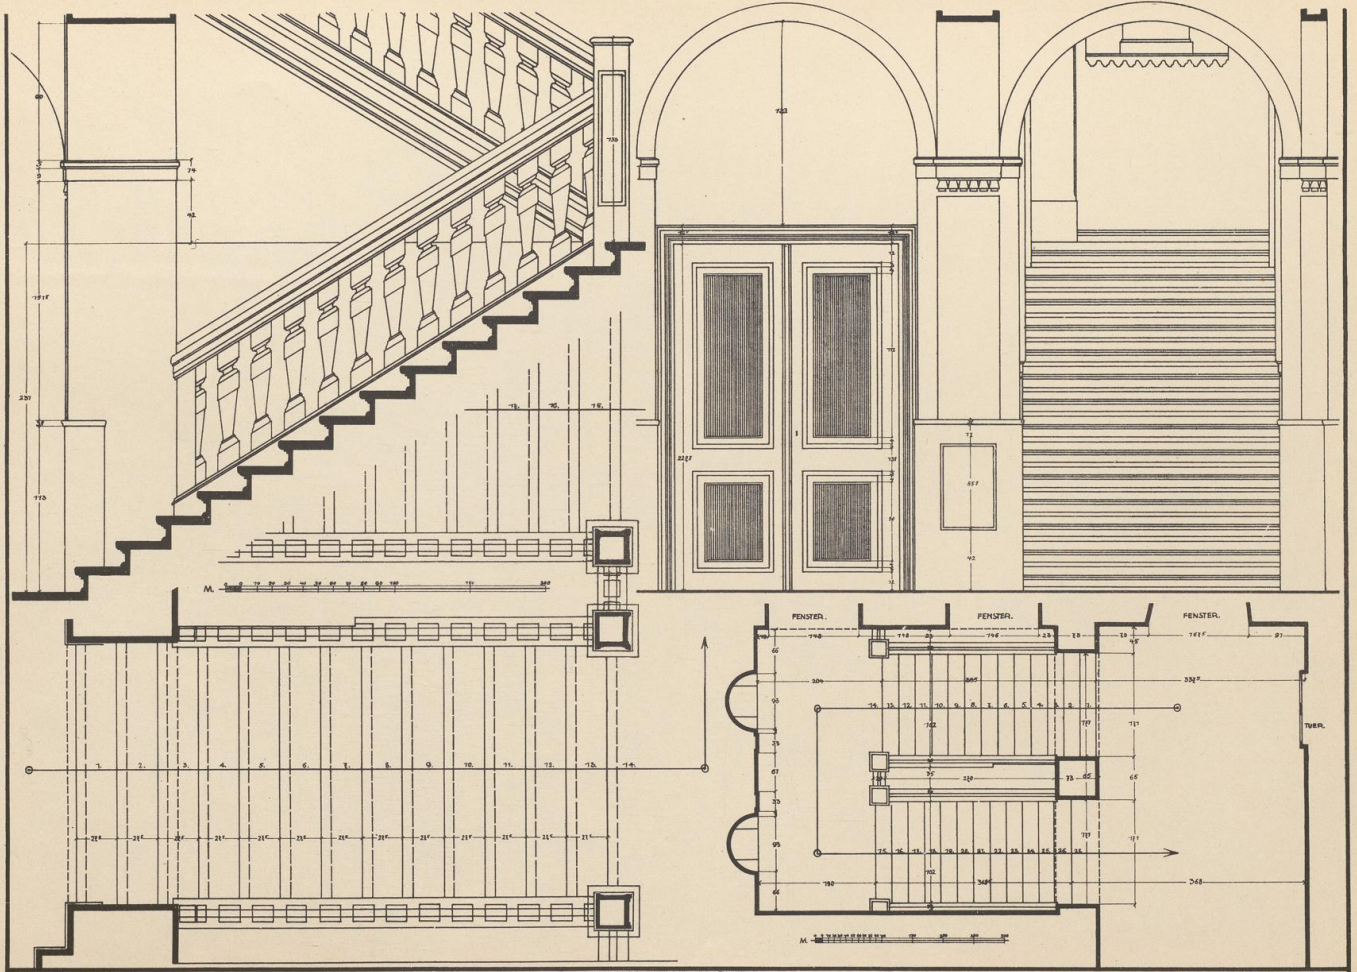

EV 2087  
KD XVI | S2

WINTER-SEMESTER 1910/11

AUFNAHME: WAIßEN STR. 28.

W. WUERZBACH. A.T.

VERLAG VON OTTO BAUMGARTEL BERLIN

06  
WZN  
1148

EK 2087  
KD XVI | S2

WINTERHALBJAHR 1911/12.