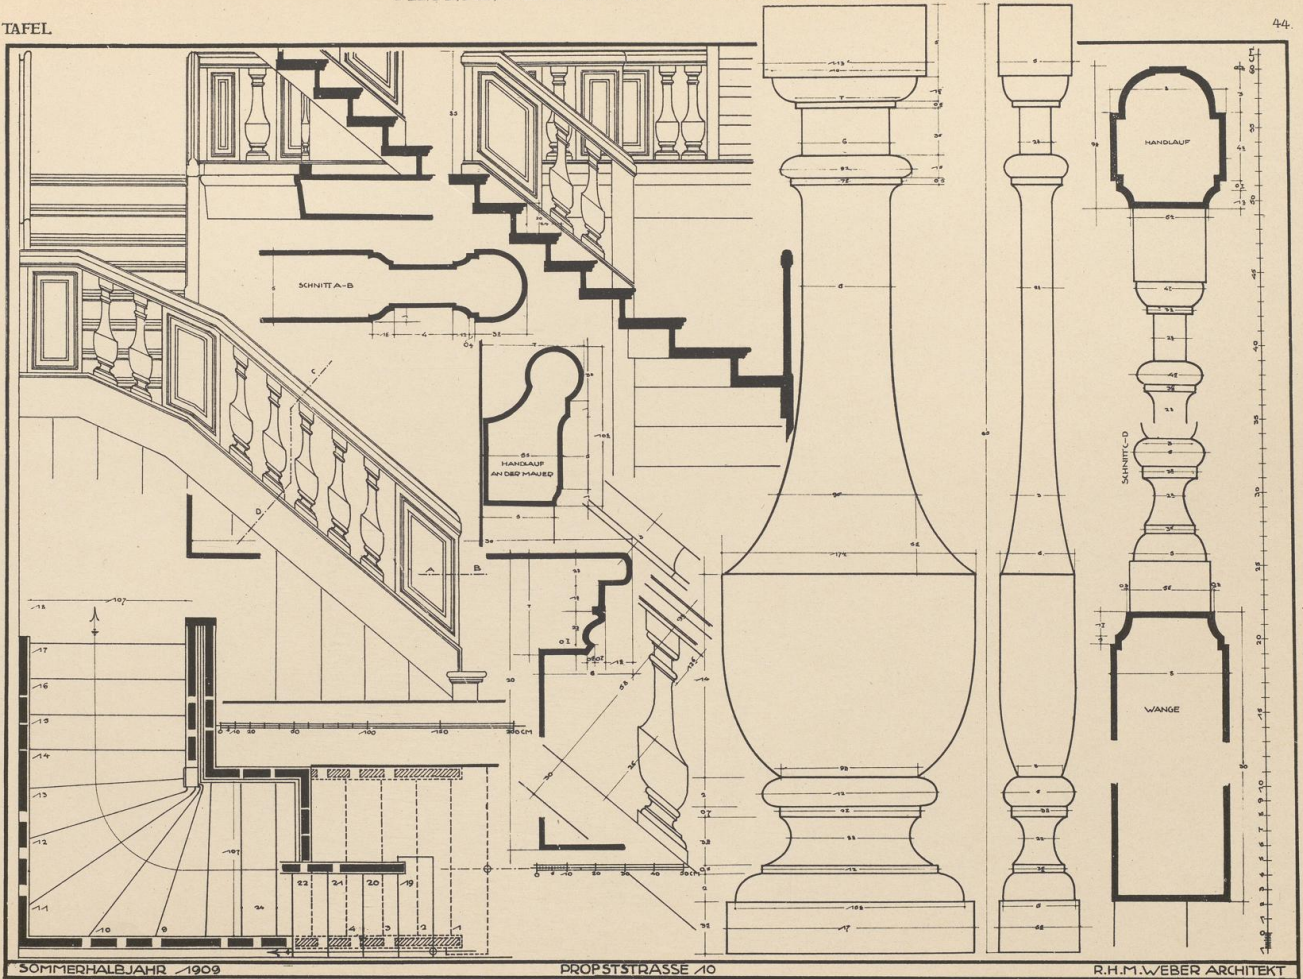

ÄLTHERES BERLINER BAUHANDWERK

TAFEL

44.

SOMMERHALBJAHR 1909

PROPSTSTRASSE 10

R.H.M. WEBER ARCHITEKT

VERLAG VON OTTO BAUMGÄRTEL BERLIN