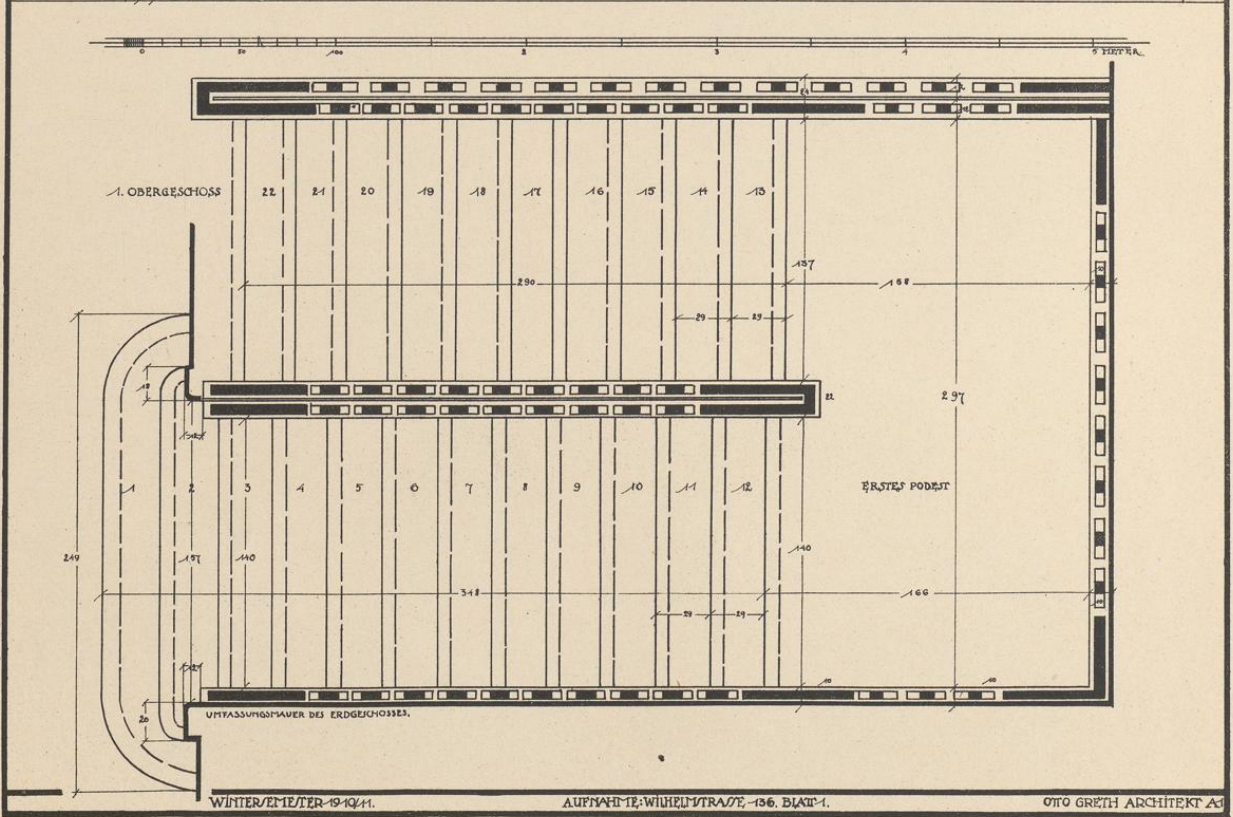

21 | XVI | 52  
EK 2087  
K D

WINTERHALBJAHR 1910/11.

AUFNAHME LINIENSTR. 199b.

HERB. BOSWAU · KLAS. A.T.

VERLAG VON OTTO BAUMGÄRTEL BERLIN

06  
WZN  
1148

EK 2087  
K DXVI | S2

WINTERFELDETER 1910/11.