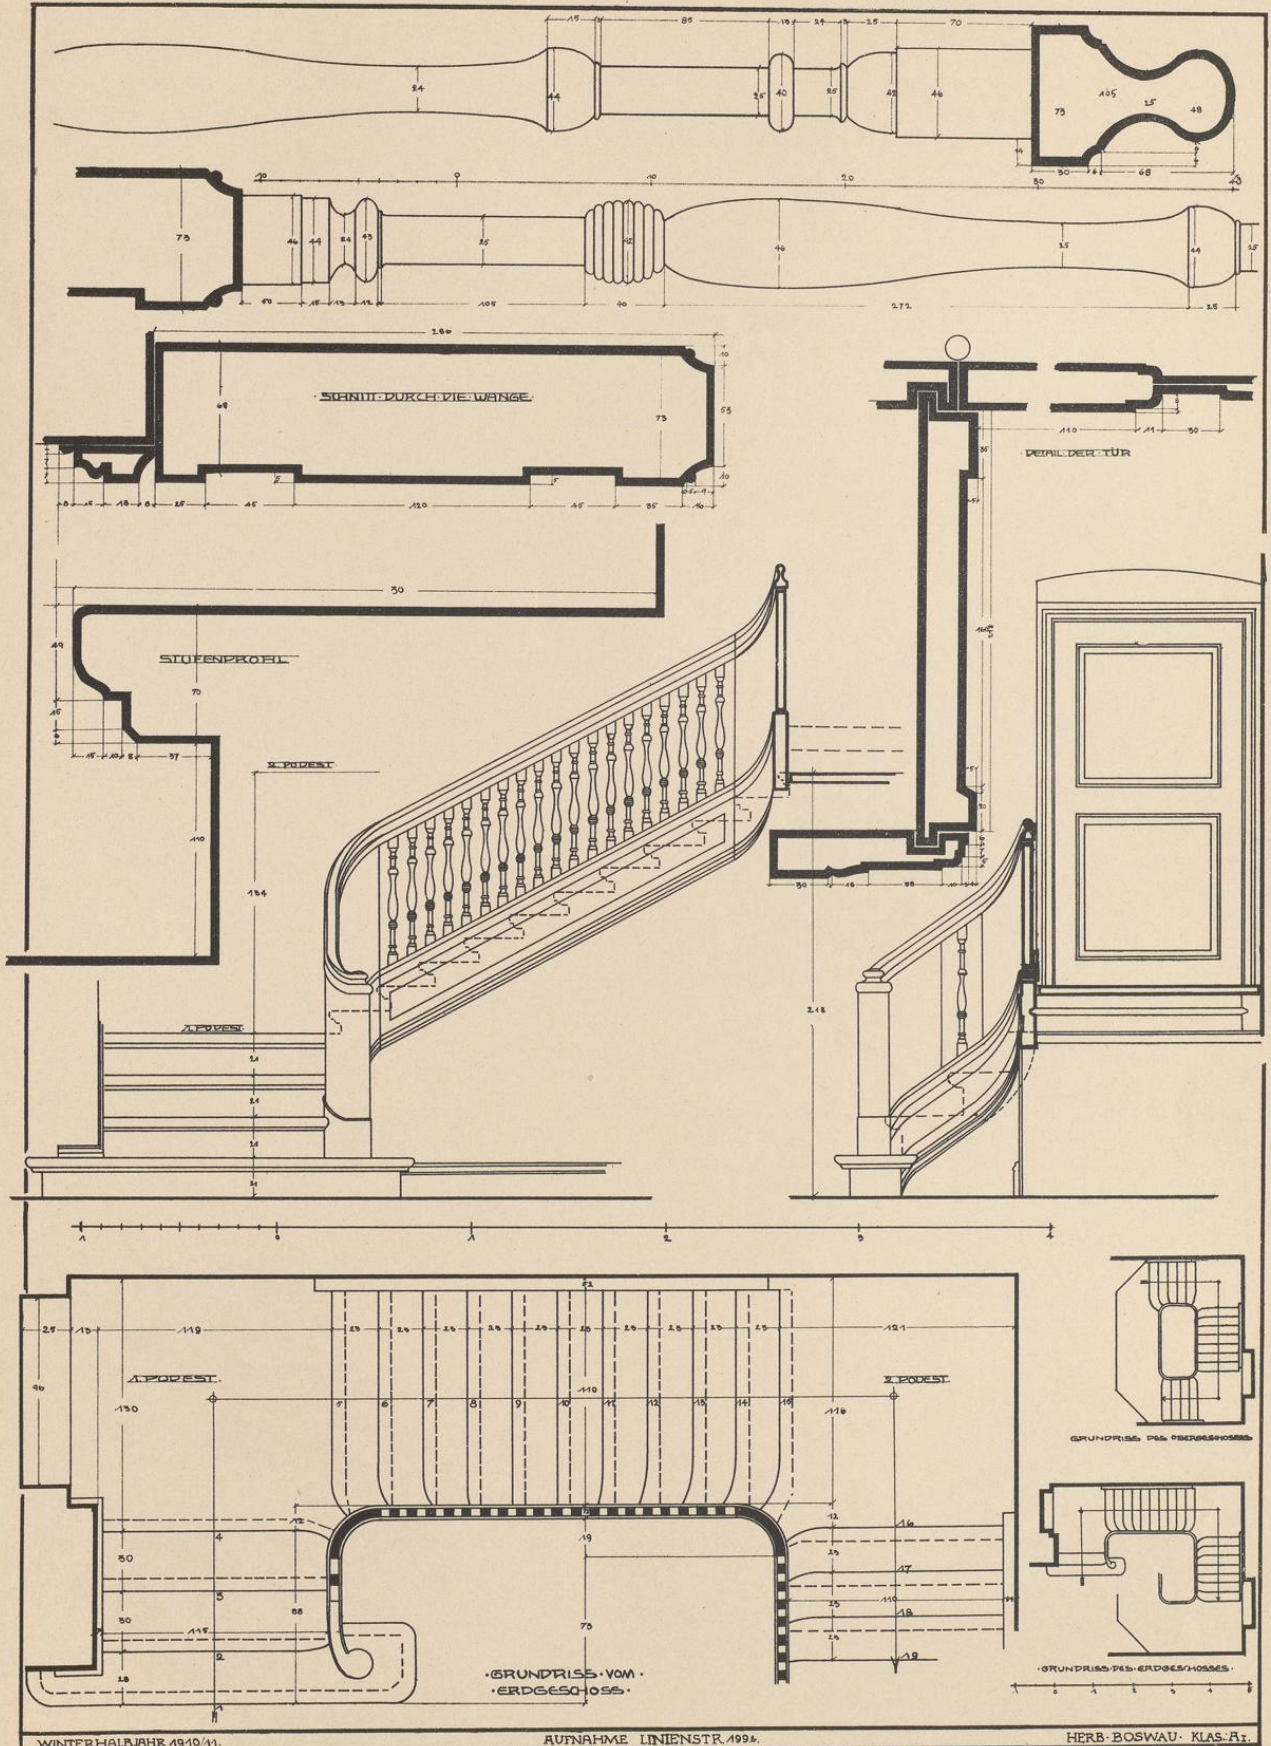

WINTERHALBJAHR 1910/11.

AUFNAHME LINIENSTR. 199b.

HERB. BOSWAU · KLAS. A.T.

VERLAG VON OTTO BAUMGÄRTEL BERLIN