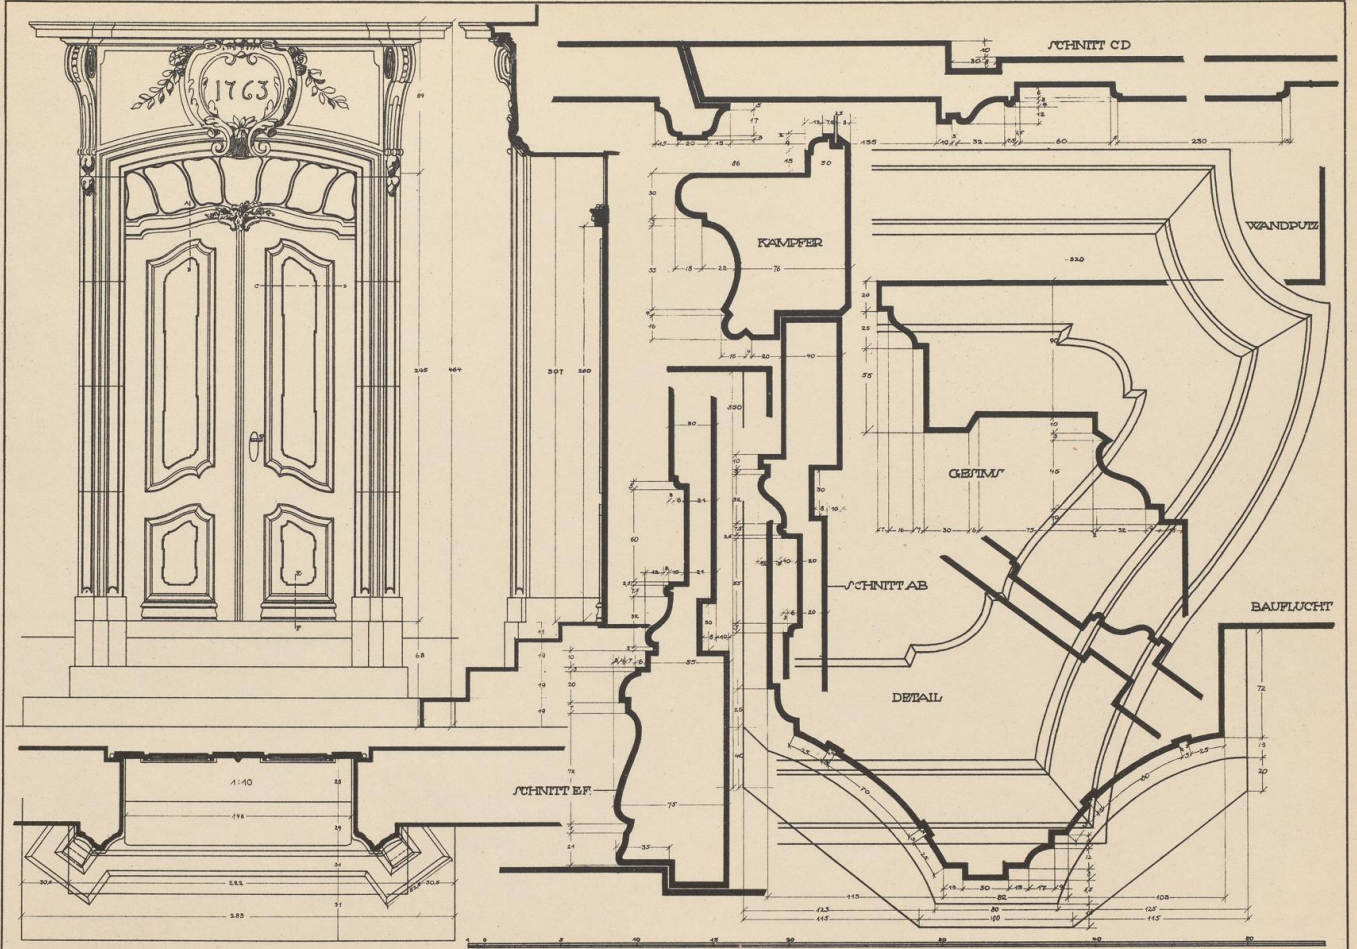

06  
WZN  
1148

EK 2087  
KD XVI | S2

STRALAUERSTRASSE 50  
VERLAG VON OTTO BAUMGÄRTEL BERLIN

HANS TANNHAUSER

06  
WZN  
M48

EV 2087  
U D XVI | Sz

JANUAR/FEBRUAR 1910.

AUFNAHME KL. STRAUERSTRASSE 4.