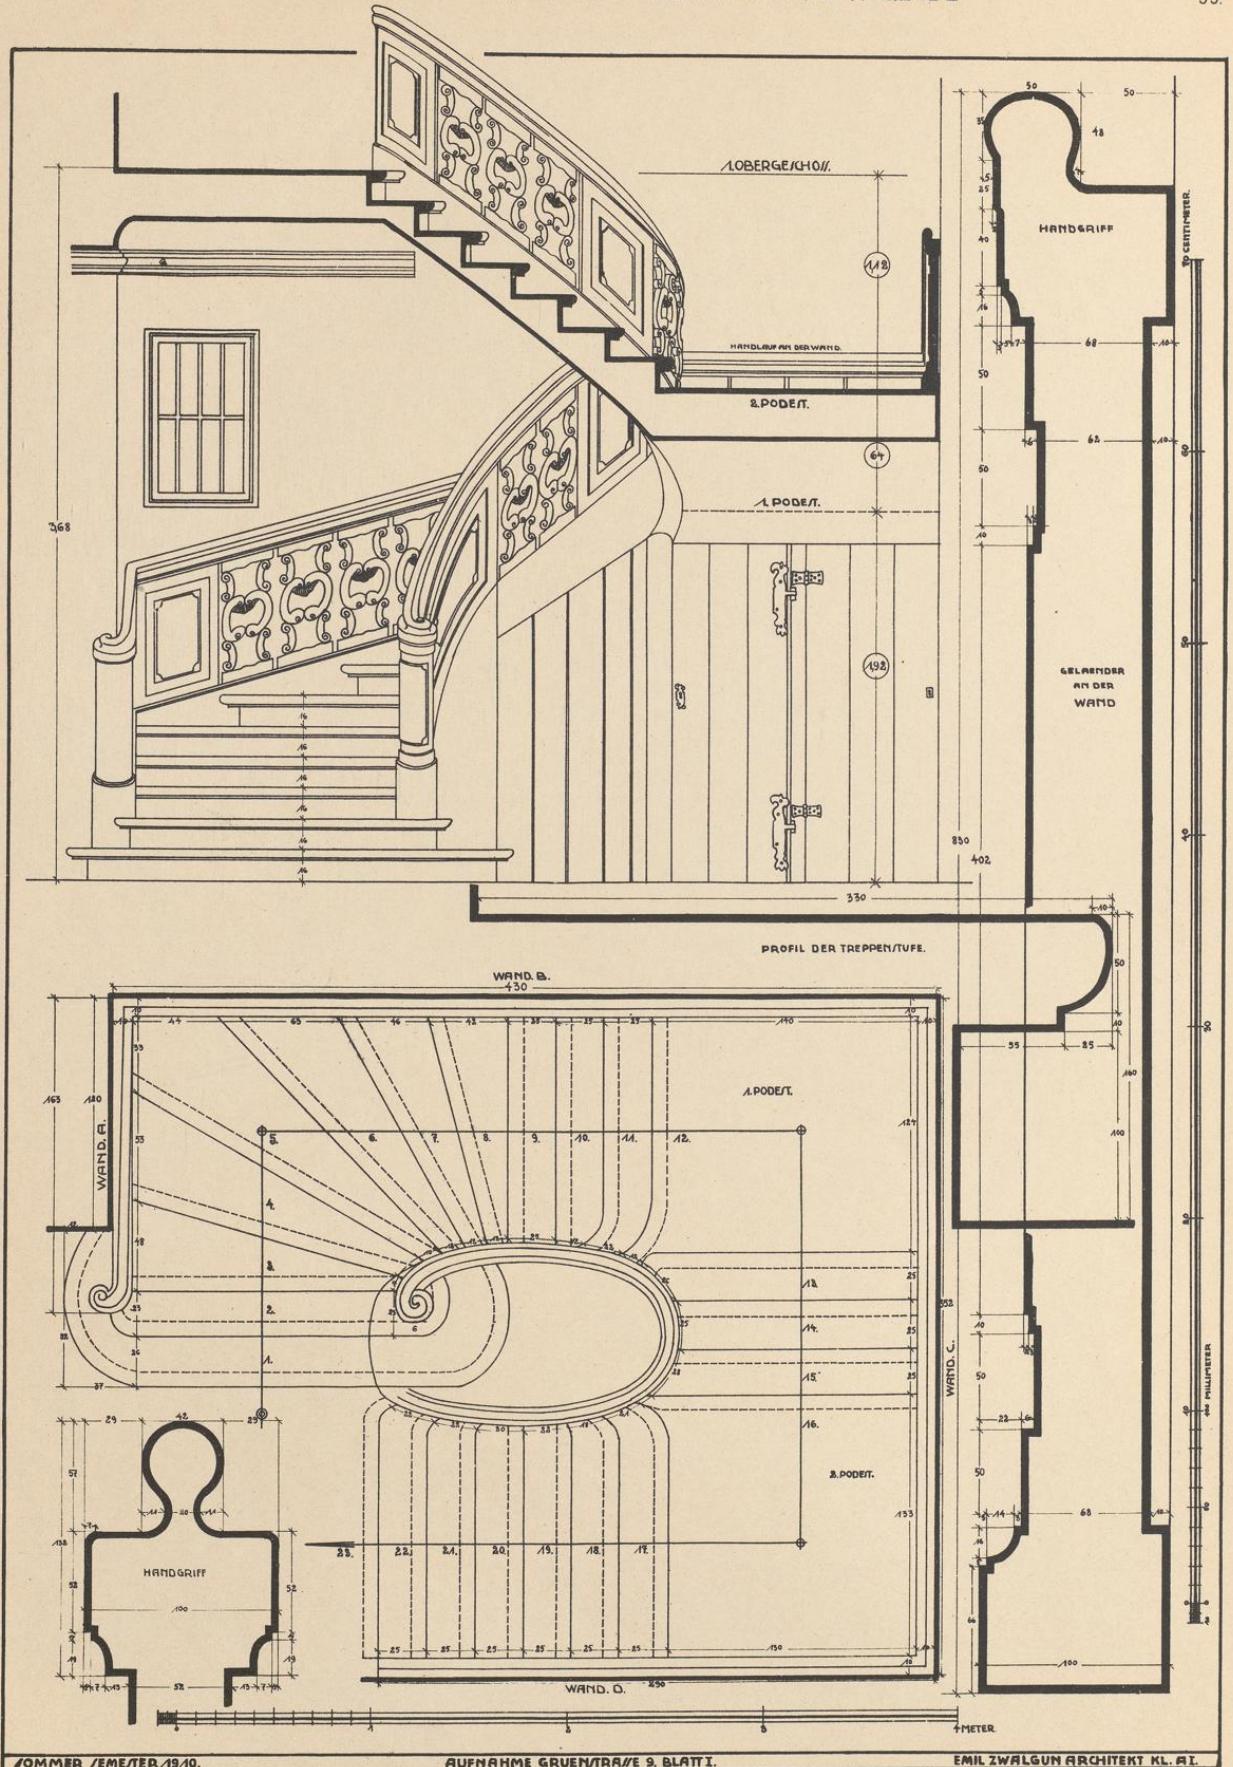

06  
WZN  
1148

EK 2087  
K D XVI | S2

ZOMMER / EME/TER. 1910.

AUFNAHME GRUENTRAU/E 9. BLATT I.

EMIL ZWALGUN ARCHITECT KL. A.I.

VERLAG VON OTTO BAUMGÄRTEL BERLIN

06  
WZN  
1148

EK 2087  
KD XVI | S 2