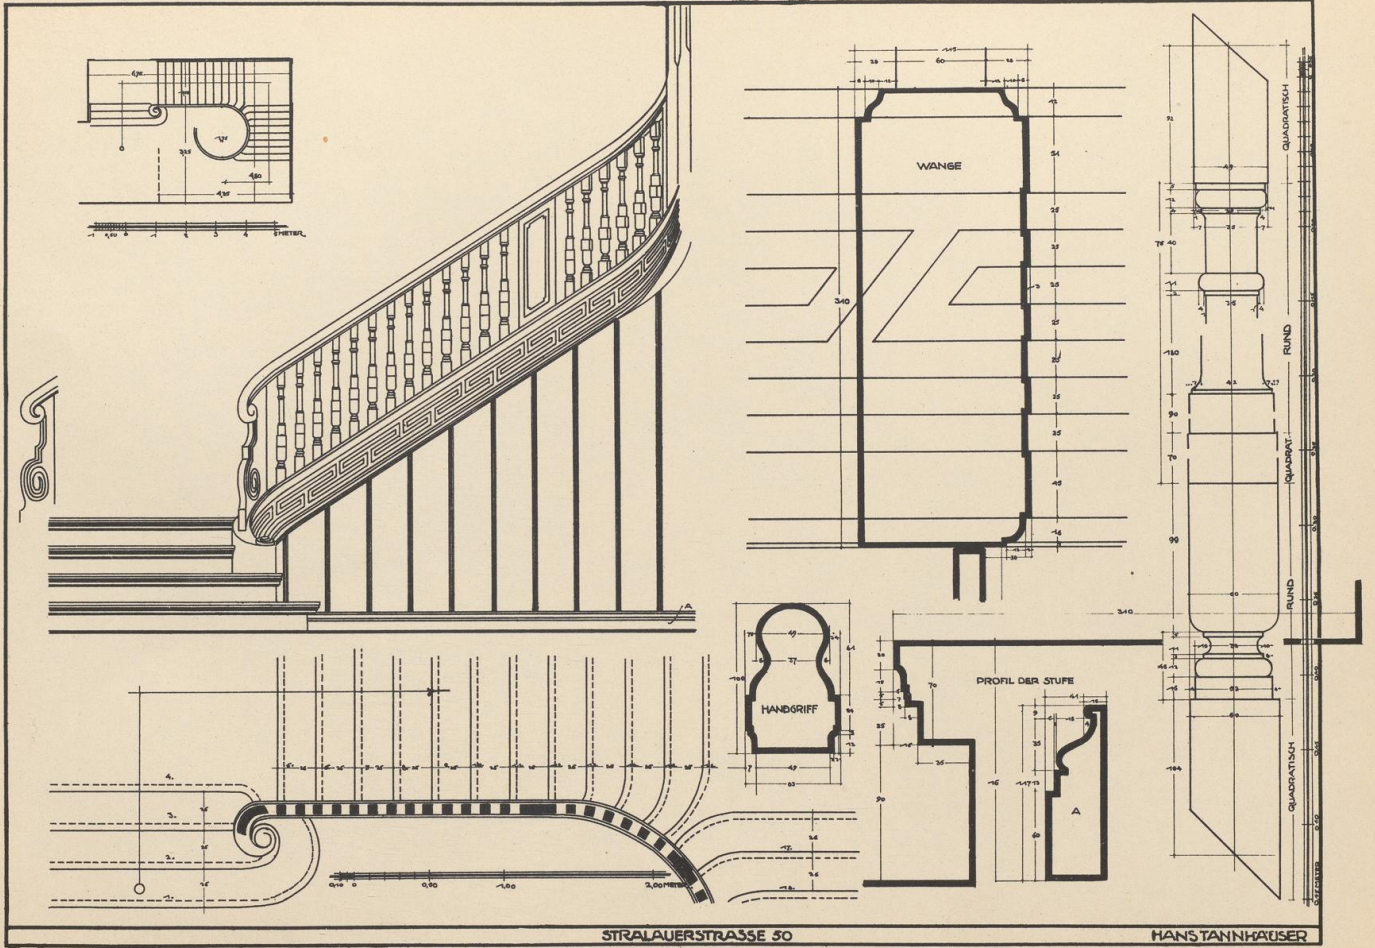

STRALAUERSTRASSE 50
VERLAG VON OTTO BAUMGÄRTEL BERLIN

HANS TANNHAUSER